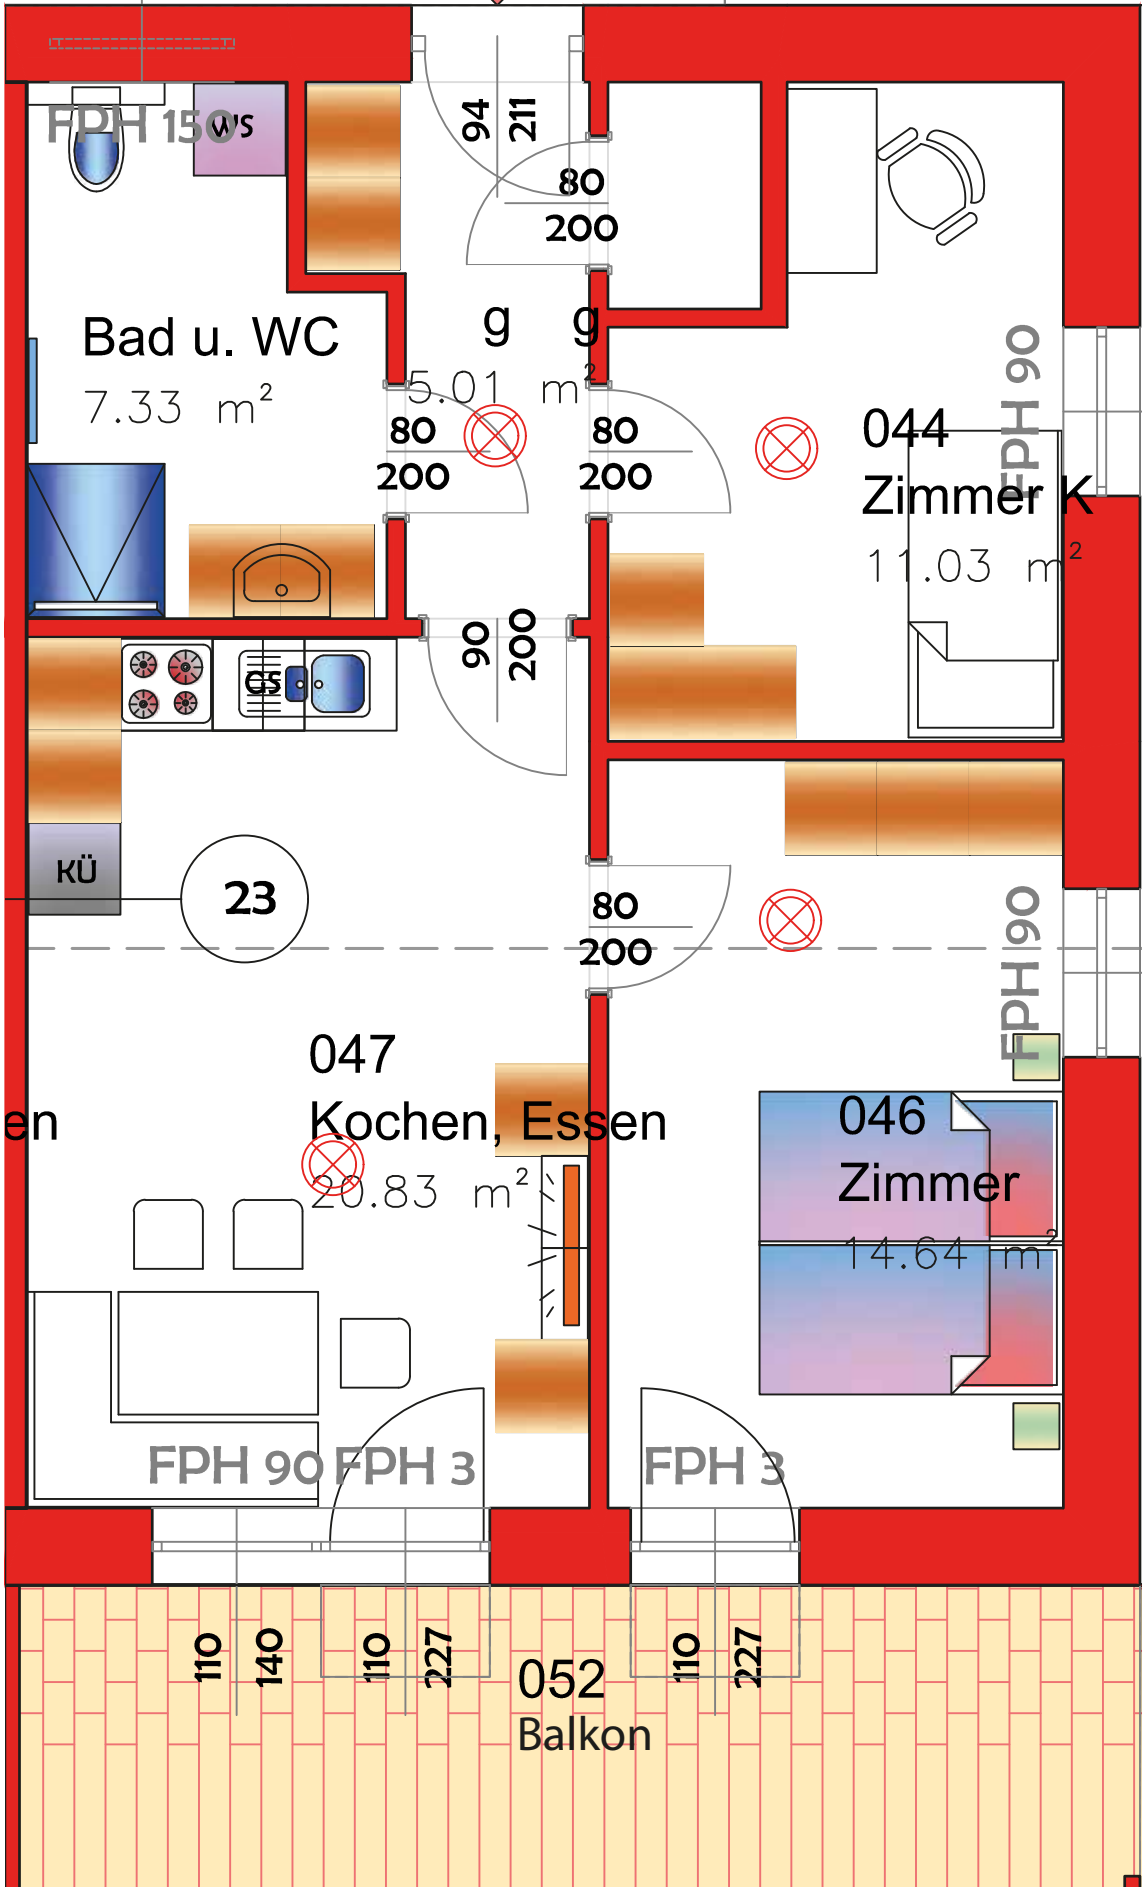

TOP 6

120
80

Bad u. WC

7.33 m²

g

g

5.01 m²

044

Zimmer

11.03 m²

KÜ

23

80
200

047

Kochen, Essen

20.83 m²

046

Zimmer

14.64 m²

FPH 90 FPH 3

FPH 3

110

140

110

227

052

Balkon

110

227